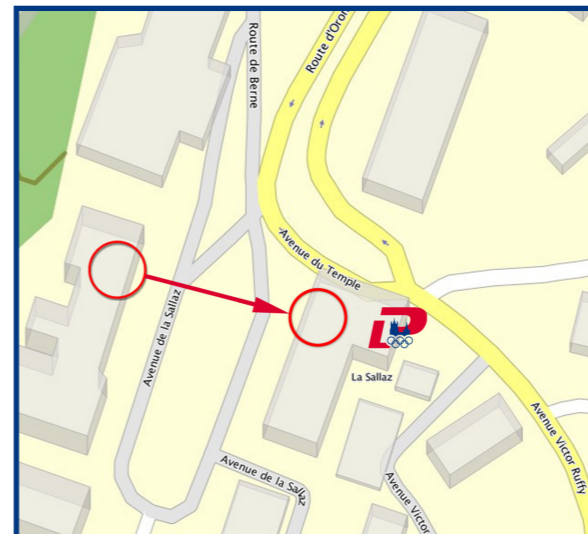

**Dès le 21 janvier 2014 à 17h**

**votre poste de quartier de la Sallaz sera fermé pour cause de déménagement**

**Réouverture début mars à  
la nouvelle adresse:  
Avenue du Temple 65,  
1012 Lausanne**

**Postes de police les plus proches :**

**Chailly : 9h00 – 17h00**

**Hôtel de police : 24h/24 Tél 021 315 15 15**

**Urgences : 117**

**Plus d'informations : [www.lausanne.ch/police](http://www.lausanne.ch/police)**